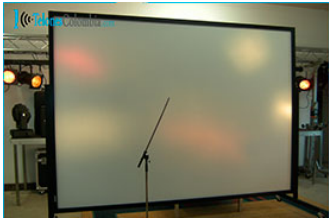

Pantalla con sistema eléctrico de 600x500

Pantalla electrica para video beam de 800x600

Telones Trípode

El telón de **proyección tipo Trípode** es uno de los mas usados, ya que es practico al poder usarlo en diferentes sitios. Esta **Pantalla portátil** es ideal para presentaciones interiores y exteriores, pequeños o grandes lugares, esta **pantalla de proyección móvil trípode** fiable, combina precisión con la elegancia de un diseño tradicional.

Telón retráctil tipo trípode de 234x177 cms

Telón tripode para video beam 280x210

Telones de Retroproyección

Este tipo de pantallas de proyección trasera se encuentran disponibles en dos tipos; con sistema eléctrico y el telón con Estructura. Estas clases de pantallas para video beam tienen como característica única, que son translucidas, su tela es semitransparente, en la cual

Pantalla para video beam de 480x260 cms

Pantalla para proyección trasera 610x460 cms

Pantallas Tensionadas

Este tipo de pantallas tensadas están diseñadas para su uso en lugares en los que se pueden instalar de forma permanente, en la pared o techo, tiene incorporado un silencioso motor el cual nos permite manipular la posición de la pantalla a la altura deseada.