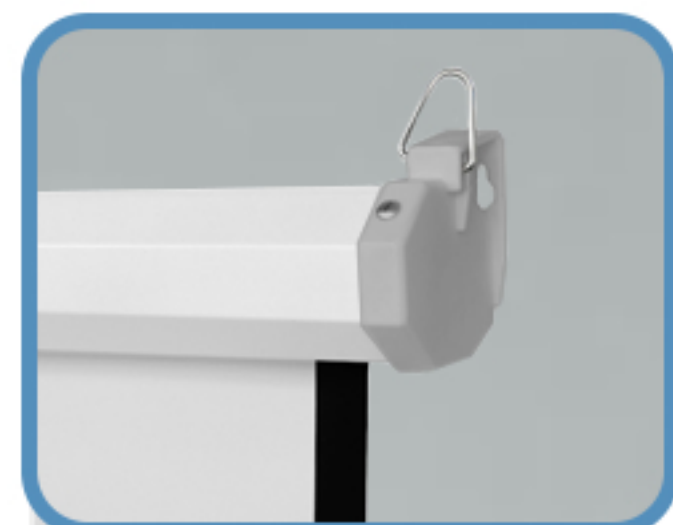

Sistema de despliegue con resortes

Tela con normativa ignífuga

Resistente a hongos y bacterias

Los telones de proyección con sistema de despliegue manual cuentan con una tela de alta calidad que permite realzar los colores de la imagen proyectada, dando una experiencia de colores vívidos y marcados. El fácil manejo de su sistema de despliegue con resortes hace que este telón sea práctico y sencillo de usar

## Características

- Sistema de fácil despliegue
- Diseño práctico y elegante
- Telón de fácil instalación
- Adaptable a diferentes formatos
- Resistente carcasa fabricada en metal

## Especificaciones Técnicas

Nombre	Telón de proyección con sistema de resorte
Pulgadas	Abarcan de 85 a 147" según medida
Material tela	PVC de alta resistencia
Material carcasa	Aluminio y acero
Color	Estructura color blanco, tela blanca
Formato de proyección	Es adaptable a formatos 1:1, 4:3 y 16:6