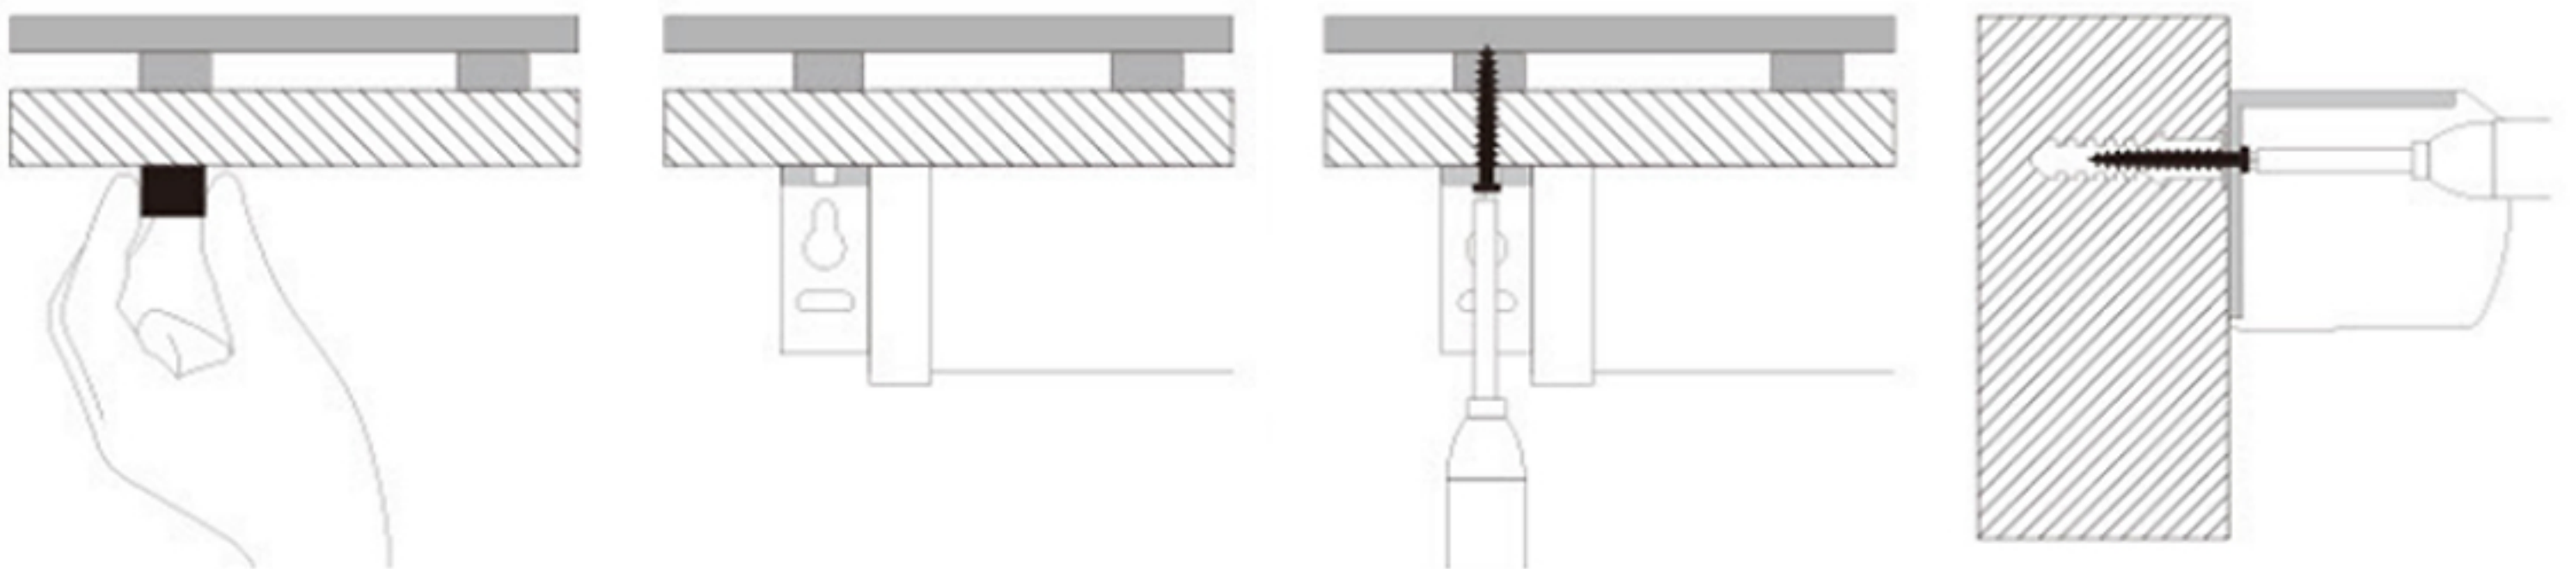

Sistema de despliegue con resortes

Tela con normativa ignífuga

Resistente a hongos y bacterias

Los telones de proyección con sistema de despliegue manual cuentan con una tela de alta calidad que permite realzar los colores de la imagen proyectada, dando una experiencia de colores vívidos y marcados. El fácil manejo de su sistema de despliegue con resortes hace que este telón sea práctico y sencillo de usar

## Características

- Sistema de fácil despliegue
- Diseño práctico y elegante
- Telón de fácil instalación
- Adaptable a diferentes formatos
- Resistente carcasa fabricada en metal

## Especificaciones Técnicas

Nombre	Telón de proyección con sistema de resorte
Pulgadas	Abarcan de 85 a 147" según medida
Material tela	PVC de alta resistencia
Material carcasa	Aluminio y acero
Color	Estructura color blanco, tela blanca
Formato de proyección	Es adaptable a formatos 1:1, 4:3 y 16:6

### Sistema de anclaje para techo, pared o sujetado