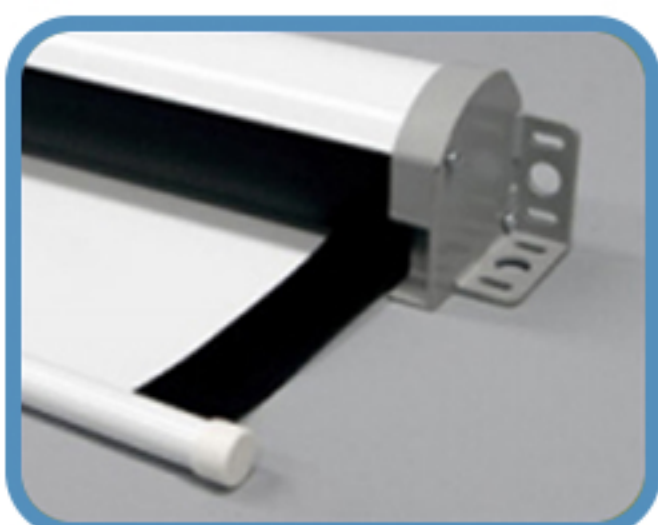

Sistema de despliegue con resortes

Tela con normativa ignífuga

Resistente a hongos y bacterias

Los telones de proyección con sistema de despliegue manual cuentan con una tela de alta calidad que permite realzar los colores de la imagen proyectada, dando una experiencia de colores vívidos y marcados. El fácil manejo de su sistema de despliegue con resortes hace que este telón sea práctico y sencillo de usar

## Características

- Sistema de fácil despliegue
- Diseño práctico y elegante
- Telón de fácil instalación
- Adaptable a diferentes formatos
- Resistente carcasa fabricada en metal

## Especificaciones Técnicas

Nombre	Telón de proyección con sistema de resorte
Pulgadas	Abarcan de 85 a 147" según medida
Material tela	PVC de alta resistencia
Material carcasa	Aluminio y acero
Color	Estructura color blanco, tela blanca
Formato de proyección	Es adaptable a formatos 1:1, 4:3 y 16:6