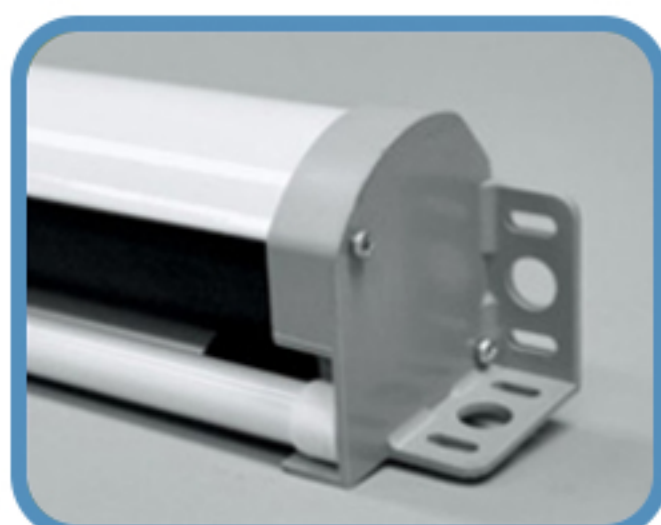

Sistema de despliegue con resortes

Tela con normativa ignífuga

Resistente a hongos y bacterias

Los telones de proyección con sistema de despliegue manual cuentan con una tela de alta calidad que permite realzar los colores de la imagen proyectada, dando una experiencia de colores vívidos y marcados. El fácil manejo de su sistema de despliegue con resortes hace que este telón sea práctico y sencillo de usar

## Características

- Sistema de fácil despliegue
- Diseño práctico y elegante
- Telón de fácil instalación
- Adaptable a diferentes formatos
- Resistente carcasa fabricada en metal

## Especificaciones Técnicas

Nombre	Telón de proyección con sistema de resorte
Pulgadas	Abarcan de 85 a 147" según medida
Material tela	PVC de alta resistencia
Material carcasa	Aluminio y acero
Color	Estructura color blanco, tela blanca
Formato de proyección	Es adaptable a formatos 1:1, 4:3 y 16:6